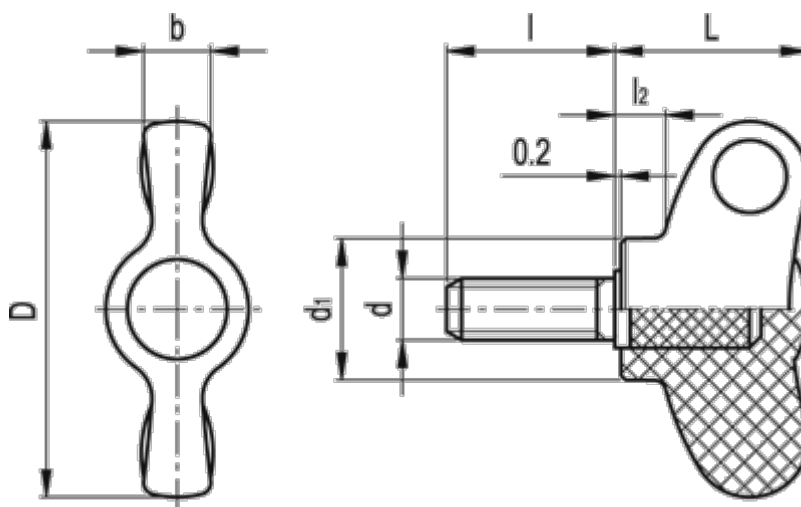

Varenummer: 2302008614
Beskrivelse: E+G Vingskrue
CWN.32 p-M6x25

Mål

b	= 6.0
D	= 32
d1	= 12.0
d 6g	= M6
G	= 13
l	= 25
L	= 16.5
l2	= 3.5